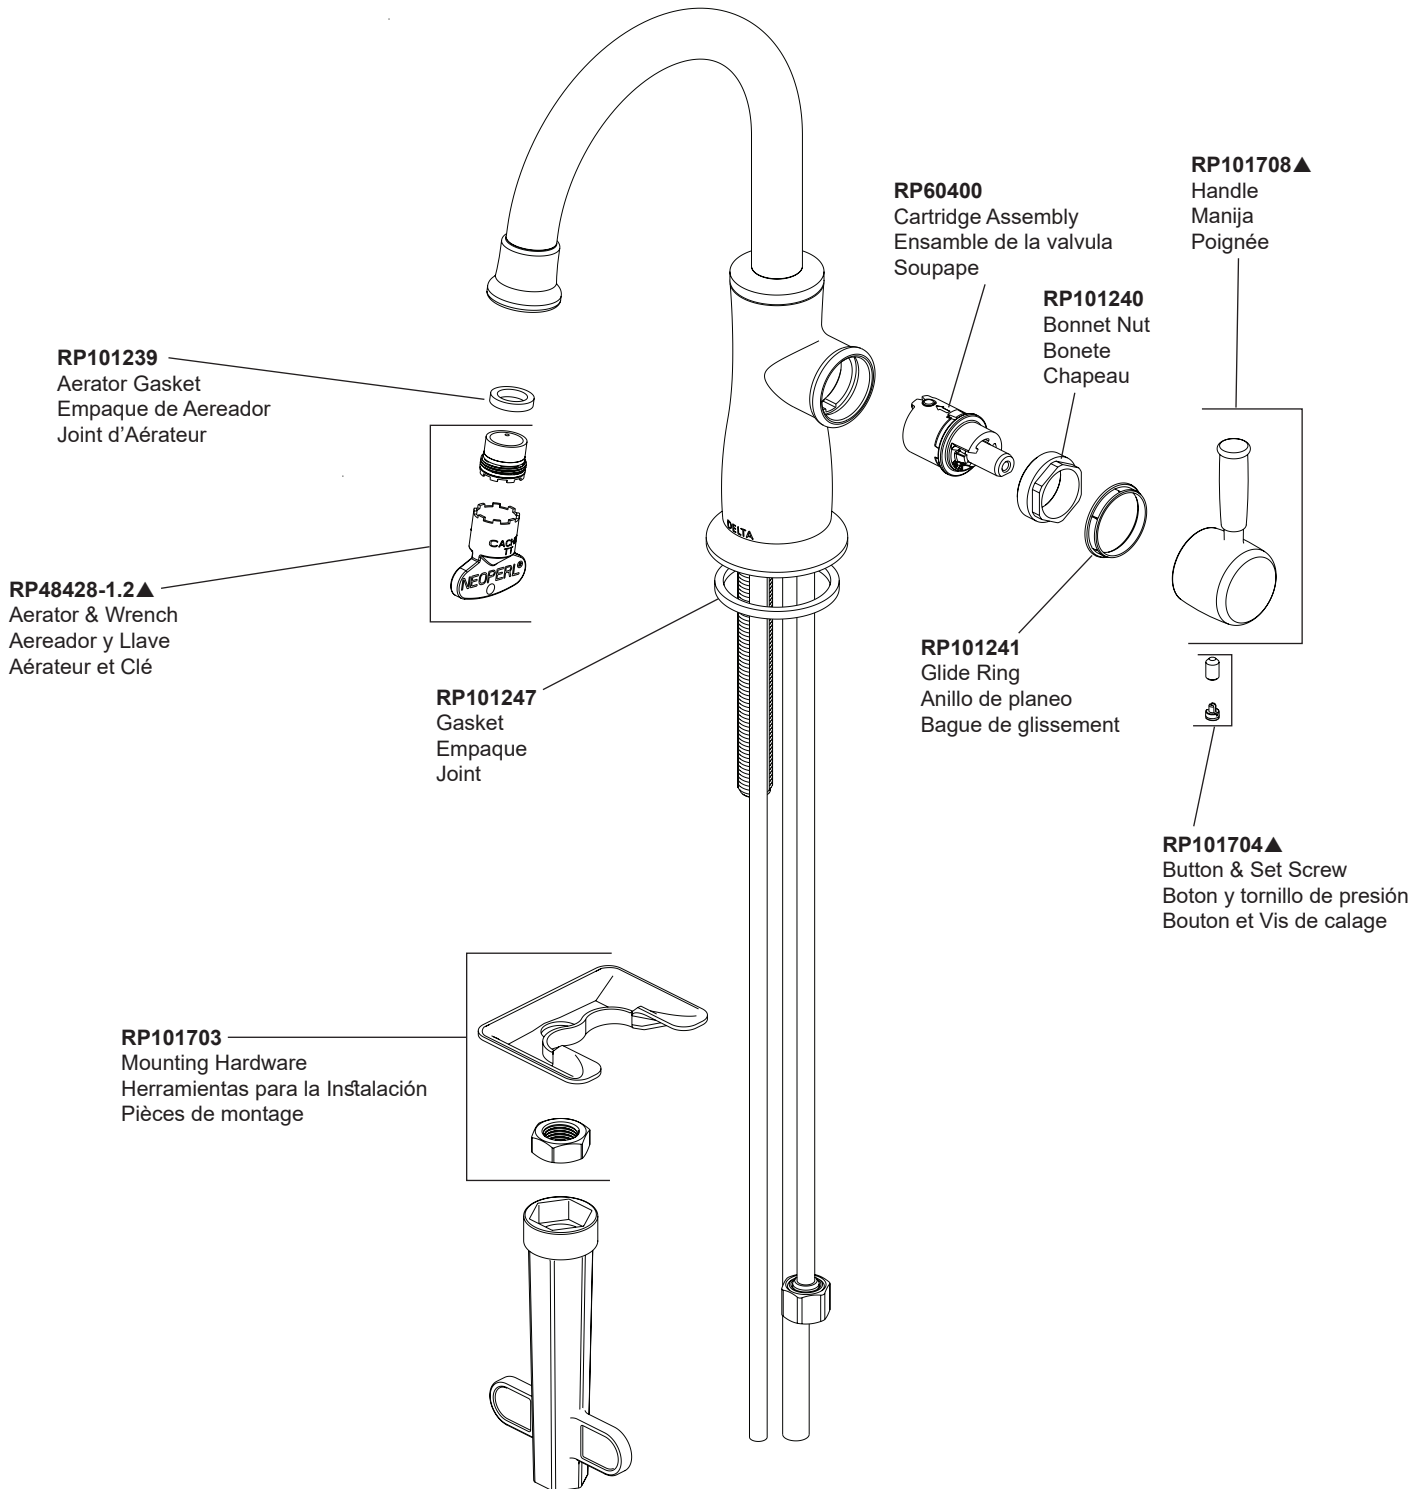

Models/Modelos/Modèles  
1960-DST▲

Models/Modelos/Modèles

**DWQ1001012**

Series/Series/Seria

**Clarifi™**

**RP103604**  
Test Strip  
Tira reactiva  
Bandelette de test à base

**DWQ300202**  
Carbon Filter Cartridge  
Cartucho de filtro de carbón  
Cartouche de filtre à charbon

**DWQ300102**  
Reverse Osmosis Filter Cartridge  
Cartucho de filtro de ósmosis inversa  
Cartouche de filtre à osmose inverse

**RP103950**  
Coupling  
Acoplamiento  
Raccord

**DWQ300350**  
Pre-Filter  
Prefiltro  
Préfiltre

**RP103664**  
Compression Tee Adapter  
Adaptador en T de compresión  
Adaptateur de té à compression

**RP103602**  
Push Connect Adapter  
Adaptador de conexión a presión  
Adaptateur de raccord à pression

**RP103600**  
Saddle Drain  
Desagüe de silla  
Selle de drain

**RP104075**  
Tubing  
Tubo  
Tube

▲Specify Finish / Especificque el Acabado / Précisez le Fini